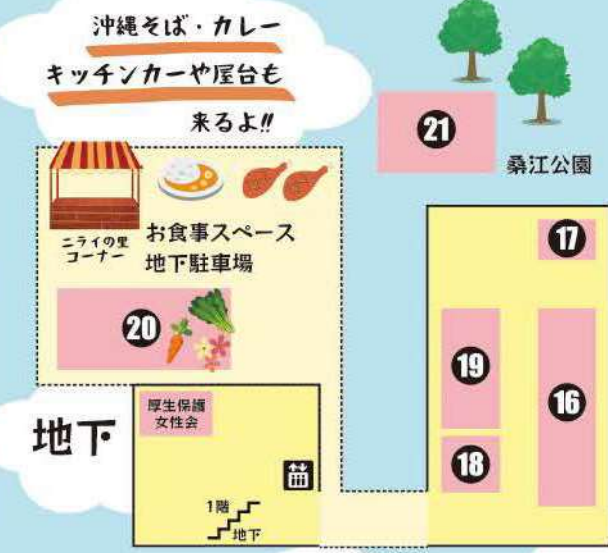

お茶席
3日 4日
A B C
謎解き
スタンラリー
3日 4日
A B C
木製いすづくり
3日 4日
A B C
バルーンアート
3日 4日
A B C

第30回

北谷町

生涯

学習

まつり

2024
2月3日(土) 4日(日)
[10:00→16:00] [10:00→15:00]

ちたんニライセンター-1

体験コーナーが
きみを待っている!

※ 開始時間はおおよその目安です。ご覧になる方は早めにお越しください。
※ 順番・演目は都合により変更となる場合があります。あらかじめご了承ください。

北谷町教育の日
関連事業

主催 北谷町生涯学習まつり実行委員会

北谷町教育委員会/北谷町地区公民館長連絡協議会/北谷町地区公民館主事連絡協議会
北谷町スポーツ推進委員会/北谷町社会教育委員会/北谷町子ども会育成連絡協議会

2月3日 土

体験時間 10:30→16:00

整理券配布...午前部 9:30~/午後部 12:30~ 配布場所:各ブース
※ブースによって時間帯が異なる場合があります。下記プログラムもご確認ください。

2月4日 日

体験時間 10:00→15:00

整理券配布...午前部 9:30~/午後部 12:30~ 配布場所:各ブース
※ブースによって時間帯が異なる場合があります。下記プログラムもご確認ください。

- | | | | |
|---|---|---|--|
| <p>1 展示・活動紹介
担当:益善友の会
プラザサークル
地域学校協働活動
社会教育関係団体
場所:カナイホール</p> | <p>3 食育SATシステム体験
時間:12:00~15:30
担当:保健衛生課
場所:カナイホール</p> | <p>4 豆つかみ競争
担当:学校給食センター
場所:ギャラリー</p> | <p>5 水引の梅結びストラップ・ちーたんワッペンづくり
担当:公民館主事
場所:ギャラリー</p> |
| <p>6 スイーツチョコづくり
担当:社会教育委員
場所:ギャラリー</p> | <p>7 プログラミング体験
時間:10:30 11:30
13:15 14:15 15:15
定員:各回 12人
担当:県立美来工科高等学校
場所:ギャラリー</p> | <p>8 謎解きスタンプラリー
担当:子ども会育成連絡協議会
場所:ギャラリー(受付)</p> | <p>9 おはなし会・ミニトづくり・雑誌リサイクル
時間:11:00(おはなし会)
14:00(ミニトづくり・洗濯10名)
担当:図書館
場所:図書館</p> |
| <p>11 ちーたんアイシングクッキーづくり
時間:10:30 11:20
13:10 14:00 14:50
定員:各回 10人
担当:青少年健全育成協議会
場所:2階セミナー1</p> | <p>12 ゲームで遊ぼう! わなげ・カロリング
担当:PTA連合会
場所:2階セミナー2</p> | <p>13 バレエ体験
時間:10:45~11:45
担当:バレエでアン・ドゥ・トロワ
場所:2階セミナー3</p> | <p>13 手袋人形劇
時間:14:00 15:00
担当:児童文化サークル
コントス
場所:2階セミナー3</p> |
| <p>14 学べて楽しい! フロン体験広場
時間:10:30~30分毎に開催
定員:各回 5人
担当:コープ沖縄サービス
場所:2階セミナー6・7</p> | <p>15 風りん・スライムづくり
担当:地域学校協働活動推進員
場所:2階セミナー8</p> | <p>16 ニューススポーツ体験
担当:スポーツ推進委員
場所:地下講座室</p> | <p>17 木製いすづくり
時間:10:30 12:15 14:00
定員:各回5人
(先着順9:30受付開始)
担当:ポリテクセンター
場所:地下工作室</p> |
| <p>18 おからみそづくり
時間:13:30 14:30
定員:各回 5組
材料費:500円
担当:食生活改善推進員
場所:地下調理室</p> | <p>19 お茶席
担当:10:30~12:00
/北二子茶道教室
10:30~16:00
/うないの会(真千家)
場所:地下和室</p> | <p>20 産業総合展示会
時間:12:00~
→苗木・農業士の無料配布
15:00~
→野菜の即売会
場所:地下駐車場</p> | |